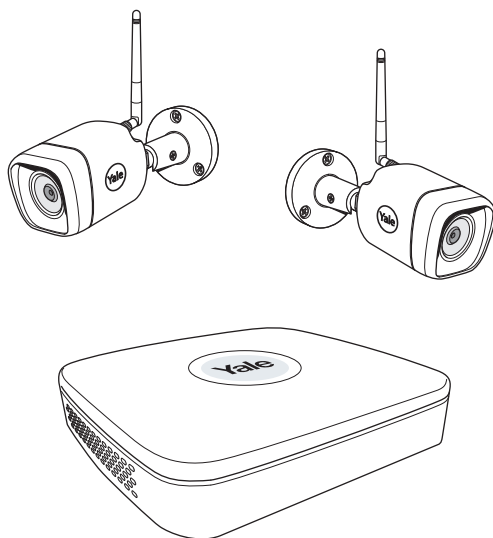

## CCTV Stručná příručka

3x

	HDD		
			
	Napájení		OFF
			ON
	Síť		
			

(CZ) Ethernetový kabel je třeba připojit ke kameře pouze k párování.

**i**

Not included  
MAX  
32GB  
microSD  
Max 32GB

Není zahrnuto