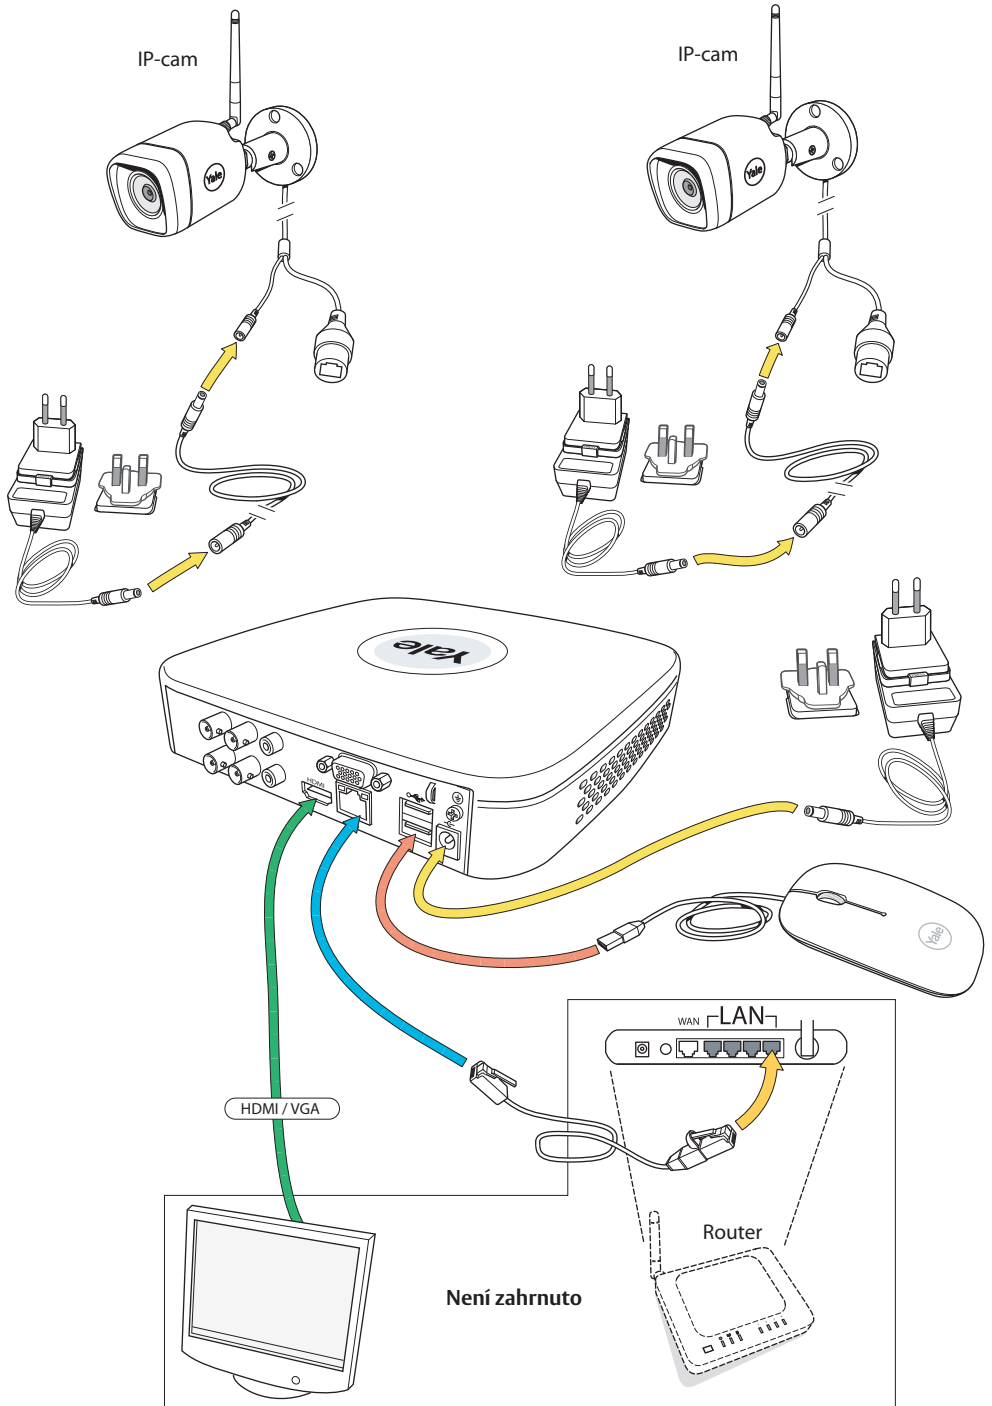

## CCTV Stručná příručka

3x

	HDD		
			
	Napájení		OFF
			ON
	Síť		
			

(CZ) Ethernetový kabel je třeba připojit ke kameře pouze k párování.

**i**

Not included  
MAX  
32GB  
microSD  
Max 32GB

Není zahrnuto

**Stiskněte  
na 10 s**  
Reset

**Stiskněte na 1 s**  
WPS  
(Wi-Fi Protected Setup)

(CZ) Vytvořit účet

**a**

**Yale** smart Living

Registrace e-mailu

Odeslat ověřovací kód na e-mail

**b**