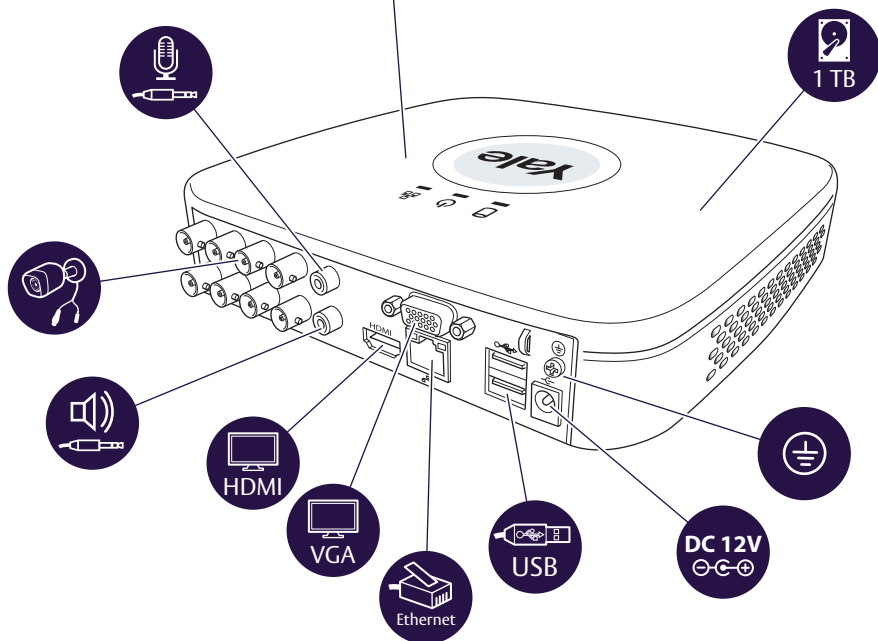

## CCTV Stručná příručka

3x

	HDD		
			
	Napájení		OFF
			ON
	Síť		
			

(CZ) Ethernetový kabel je třeba připojit ke kameře pouze k párování.

**i**

Not included  
MAX  
32GB  
microSD  
Max 32GB

Není zahrnuto

**Stiskněte  
na 10 s**  
Reset

**Stiskněte na 1 s**  
WPS  
(Wi-Fi Protected Setup)

(CZ) Vytvořit účet

**a**

**Yale** smart Living

Registrace e-mailu

Odeslat ověřovací kód na e-mail

**b**