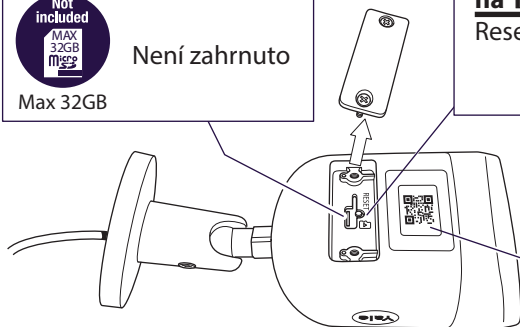

## CCTV Stručná příručka

3x

	HDD		
			
	Napájení		OFF
			ON
	Síť		
			

(CZ) Ethernetový kabel je třeba připojit ke kameře pouze k párování.

**i**

Not included  
MAX  
32GB  
microSD  
Max 32GB

Není zahrnuto

**Stiskněte  
na 10 s**  
Reset

**Stiskněte na 1 s**  
WPS  
(Wi-Fi Protected Setup)

(CZ) Vytvořit účet

**a**

**Yale** smart Living

Registrace e-mailu

Odeslat ověřovací kód na e-mail

**b**