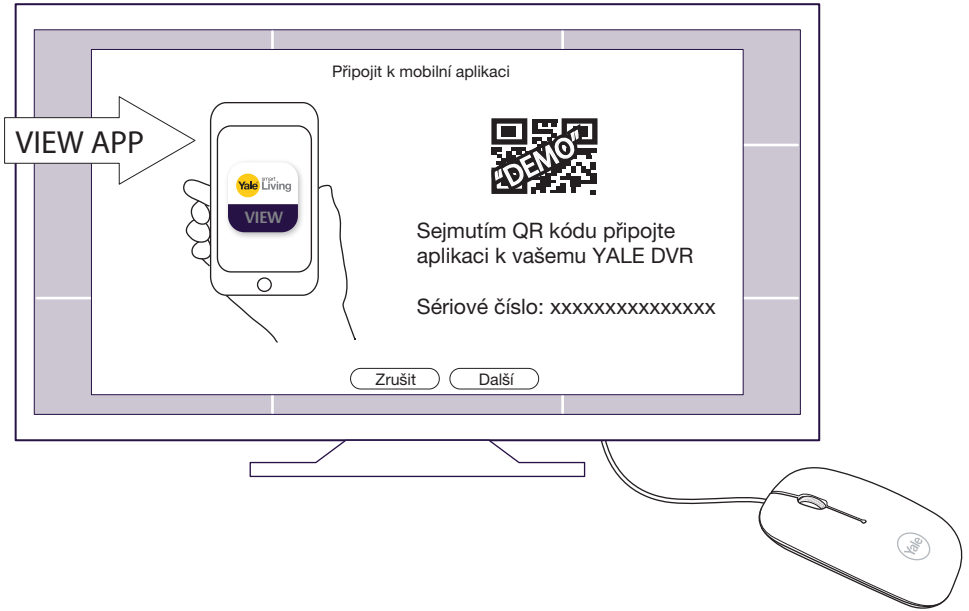

**Stiskněte  
na 10 s**  
Reset

**Stiskněte na 1 s**  
WPS  
(Wi-Fi Protected Setup)

(CZ) Vytvořit účet

**a**

**Yale** smart Living

Registrace e-mailu

Odeslat ověřovací kód na e-mail

**b**

**Yale** smart Living

Ověření e-mailu

116s

Další

**c**

**Yale** smart Living

Vytvořit heslo

(CZ) Vytvořit účet

(CZ) Postupujte podle pokynů na obrazovce

(CZ) Postupujte podle pokynů na obrazovce