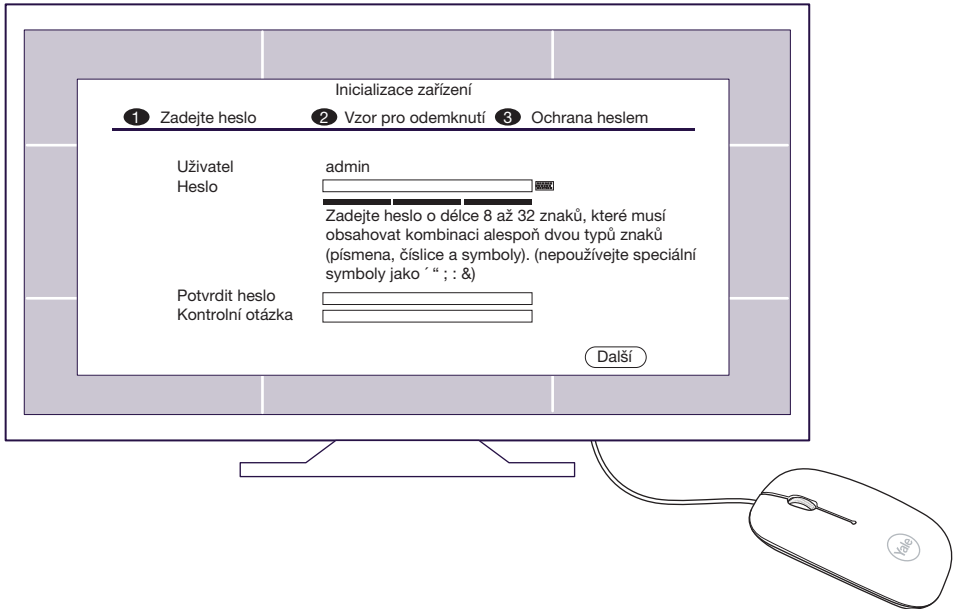

**Stiskněte  
na 10 s**  
Reset

**Stiskněte na 1 s**  
WPS  
(Wi-Fi Protected Setup)

(CZ) Vytvořit účet

**a**

**Yale** smart Living

Registrace e-mailu

Odeslat ověřovací kód na e-mail

**b**

**Yale** smart Living

Ověření e-mailu

116s

Další

**c**

**Yale** smart Living

Vytvořit heslo

(CZ) Vytvořit účet

(CZ) Postupujte podle pokynů na obrazovce

(CZ) Postupujte podle pokynů na obrazovce