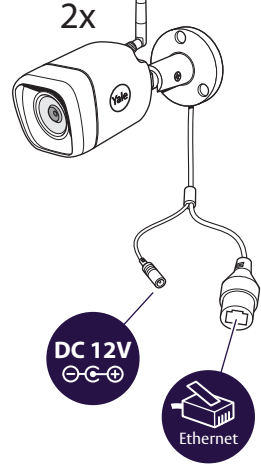

## CCTV Stručná příručka

3x

	HDD		
			
	Napájení		OFF
			ON
	Síť		
			

(CZ) Ethernetový kabel je třeba připojit ke kameře pouze k párování.

**i**

Not included  
MAX  
32GB  
microSD  
Max 32GB

Není zahrnuto