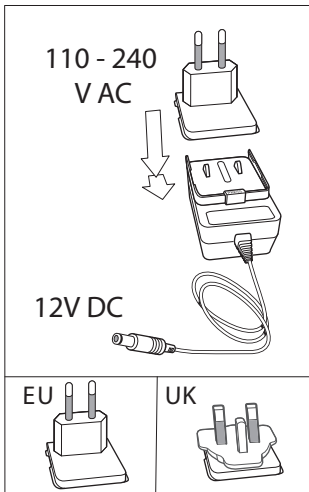

## CCTV Stručná příručka

3x

	HDD		
			
	Napájení		OFF
			ON
	Síť		
			

(CZ) Ethernetový kabel je třeba připojit ke kameře pouze k párování.

**i**

Not included  
MAX  
32GB  
microSD  
Max 32GB

Není zahrnuto