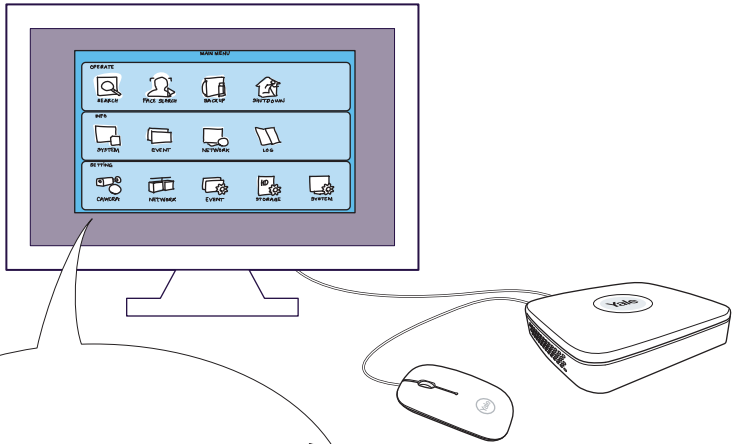

Příručka CCTV

www.yalelock.cz/smart-living