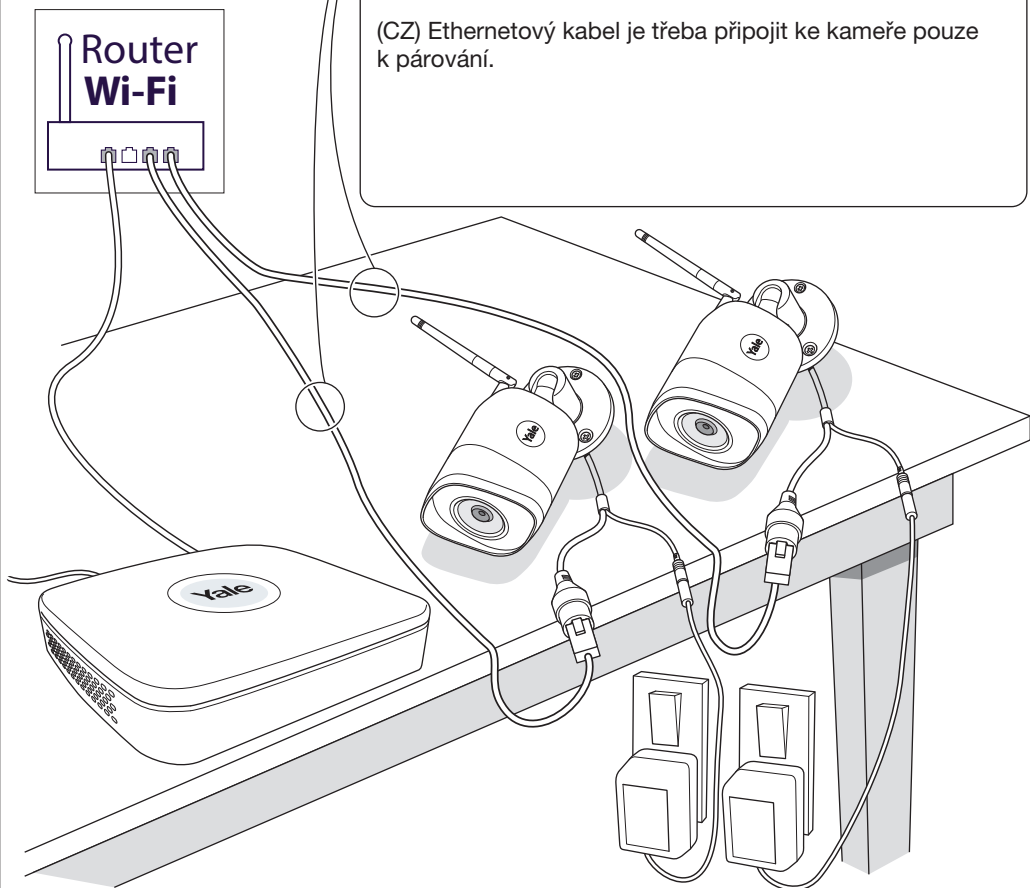

## CCTV Stručná příručka

3x

	HDD		
			
	Napájení		OFF
			ON
	Síť		
			

(CZ) Ethernetový kabel je třeba připojit ke kameře pouze k párování.

**i**

Not included  
MAX  
32GB  
microSD  
Max 32GB

Není zahrnuto

**Stiskněte  
na 10 s**  
Reset

**Stiskněte na 1 s**  
WPS  
(Wi-Fi Protected Setup)

(CZ) Vytvořit účet

**a**

**Yale** smart Living

Registrace e-mailu

Odeslat ověřovací kód na e-mail

**b**