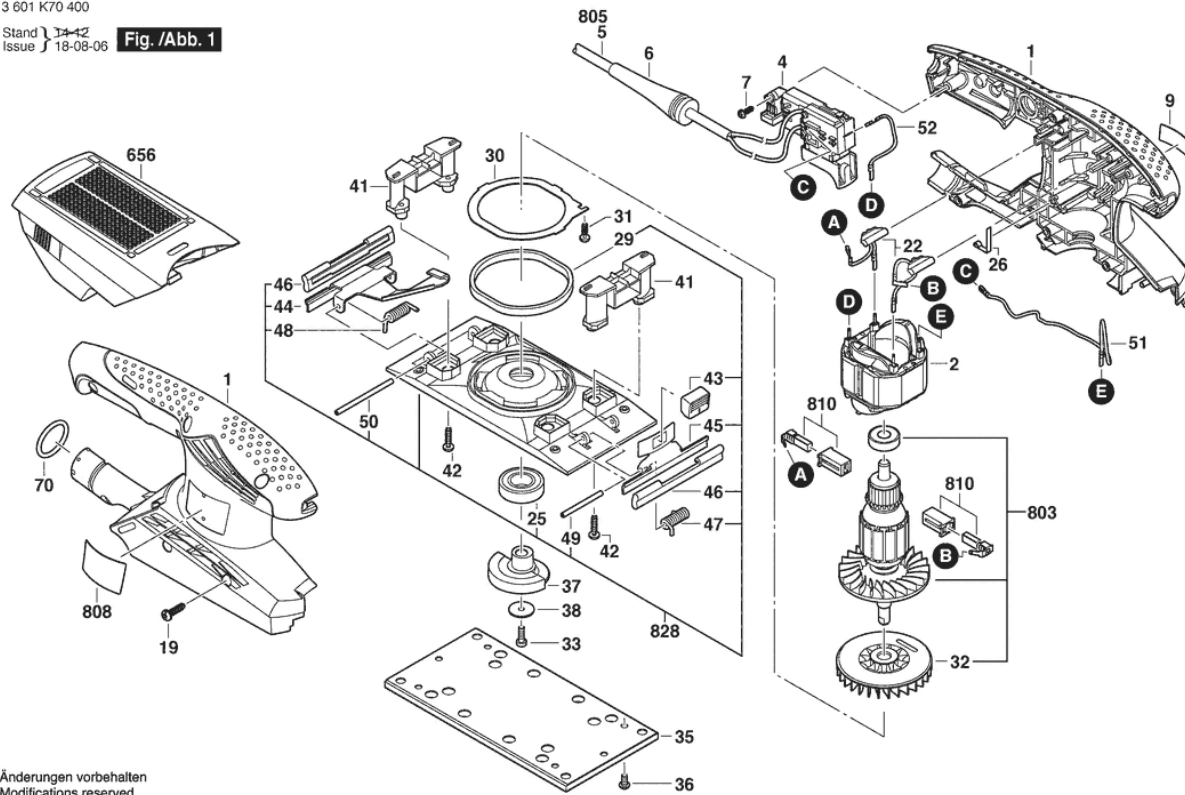

Nákres výrobku - E

3 601 K70 400
Stand 1442
Issue 18-08-06

Fig. /Abb. 1