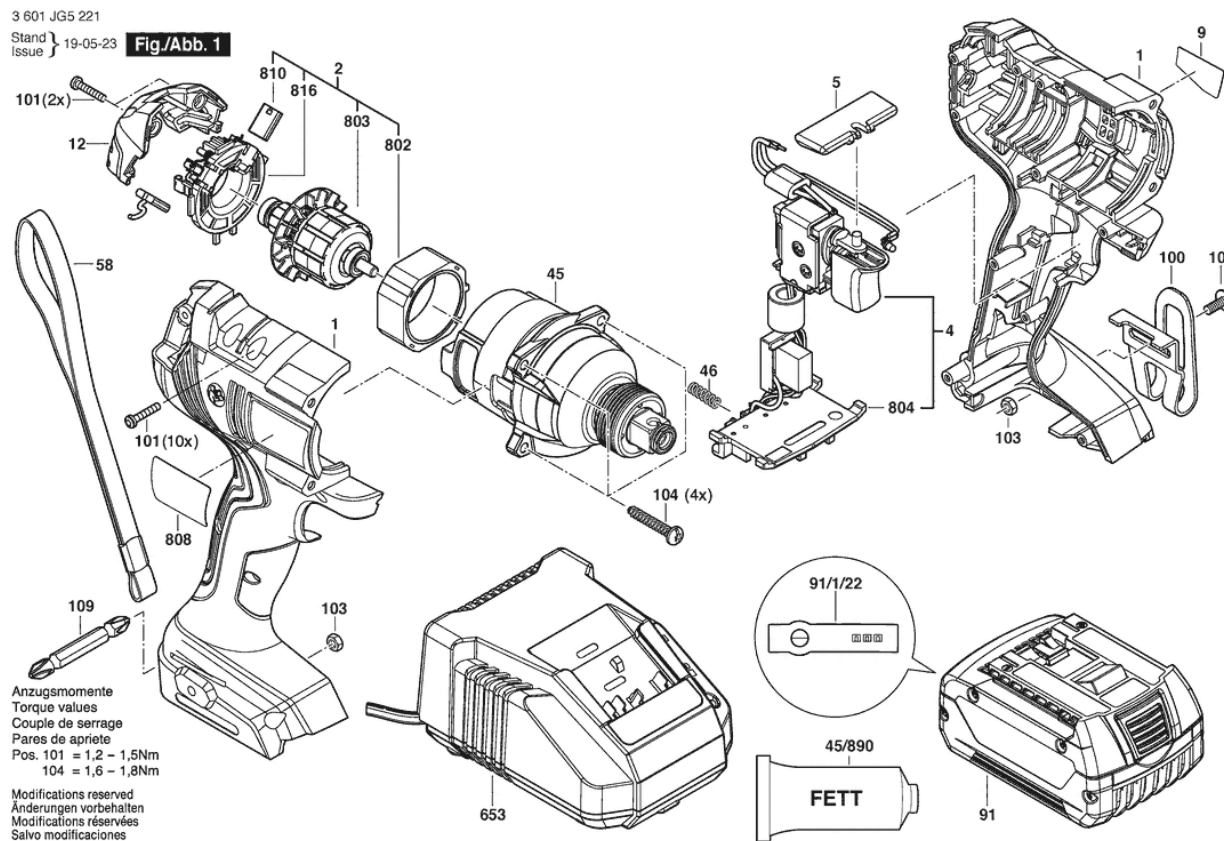

Nákres výrobku - E