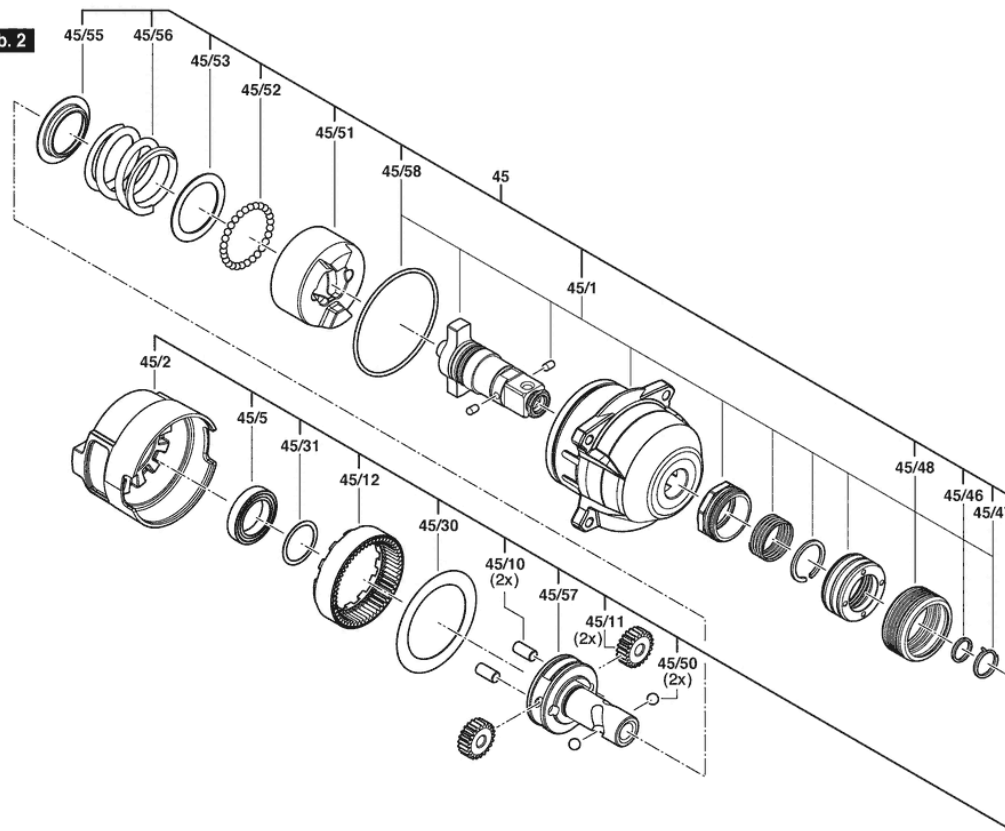

Nákres výrobku - E

3 601 JG5 221
Stand 13-95
Issue 19-09-12

Fig./Abb. 2